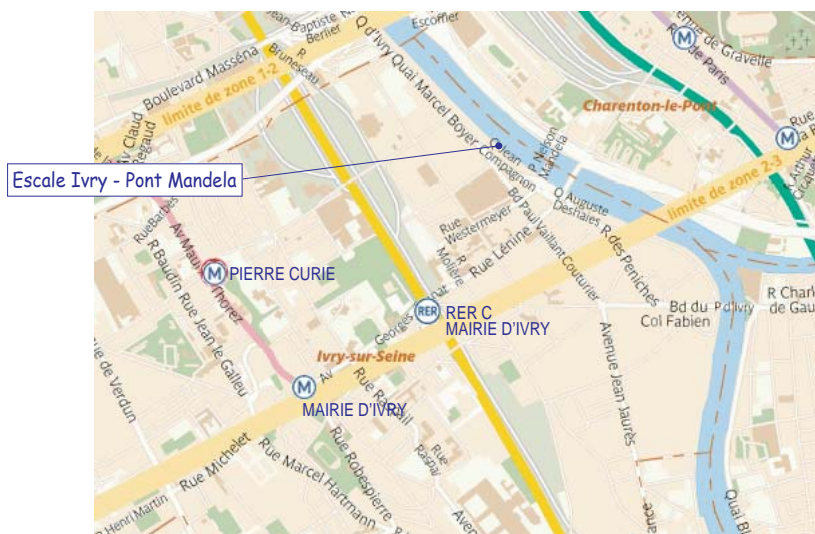

# Escale d'Ivry - Pont Mandela

## Plan d'accès

Escale fluviale (Escale utilisée par Voguéo

Station de métro  
300 m distance à l'escale

Station RER la plus proche  
300 m distance à l'escale

Station bus RATP

Accès véhicule au parking

Parking public - véhicule léger