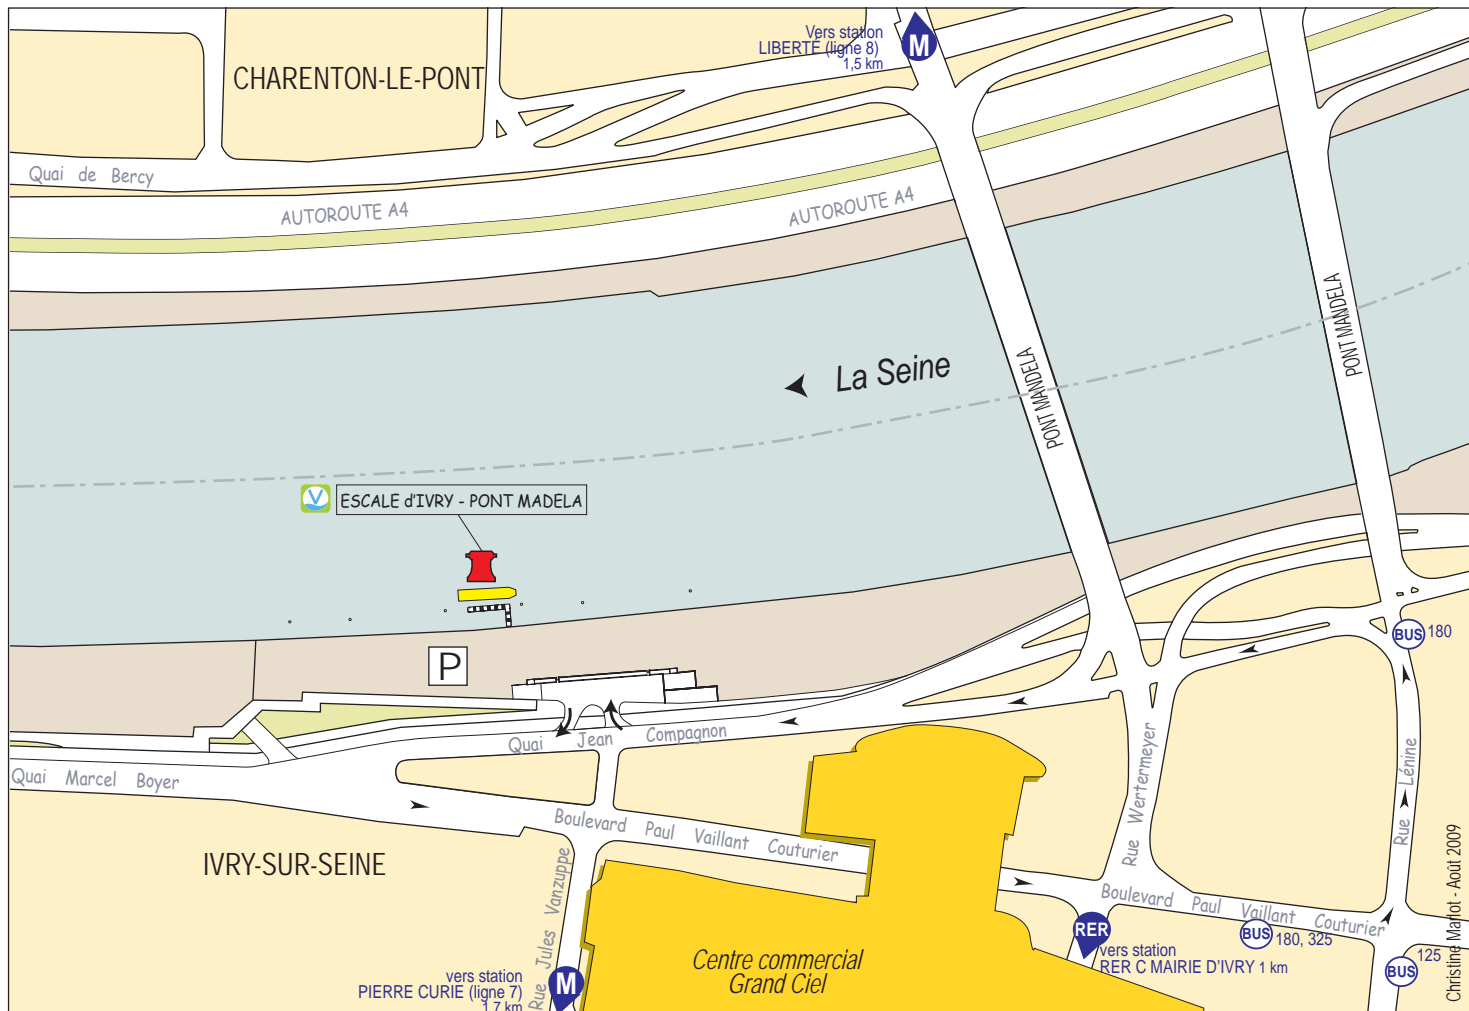

# Escale d'Ivry - Pont Mandela

## Plan d'accès

Escale fluviale (Escale utilisée par Voguéo

Station de métro  
300 m distance à l'escale

Station RER la plus proche  
300 m distance à l'escale

Station bus RATP

Accès véhicule au parking

Parking public - véhicule léger